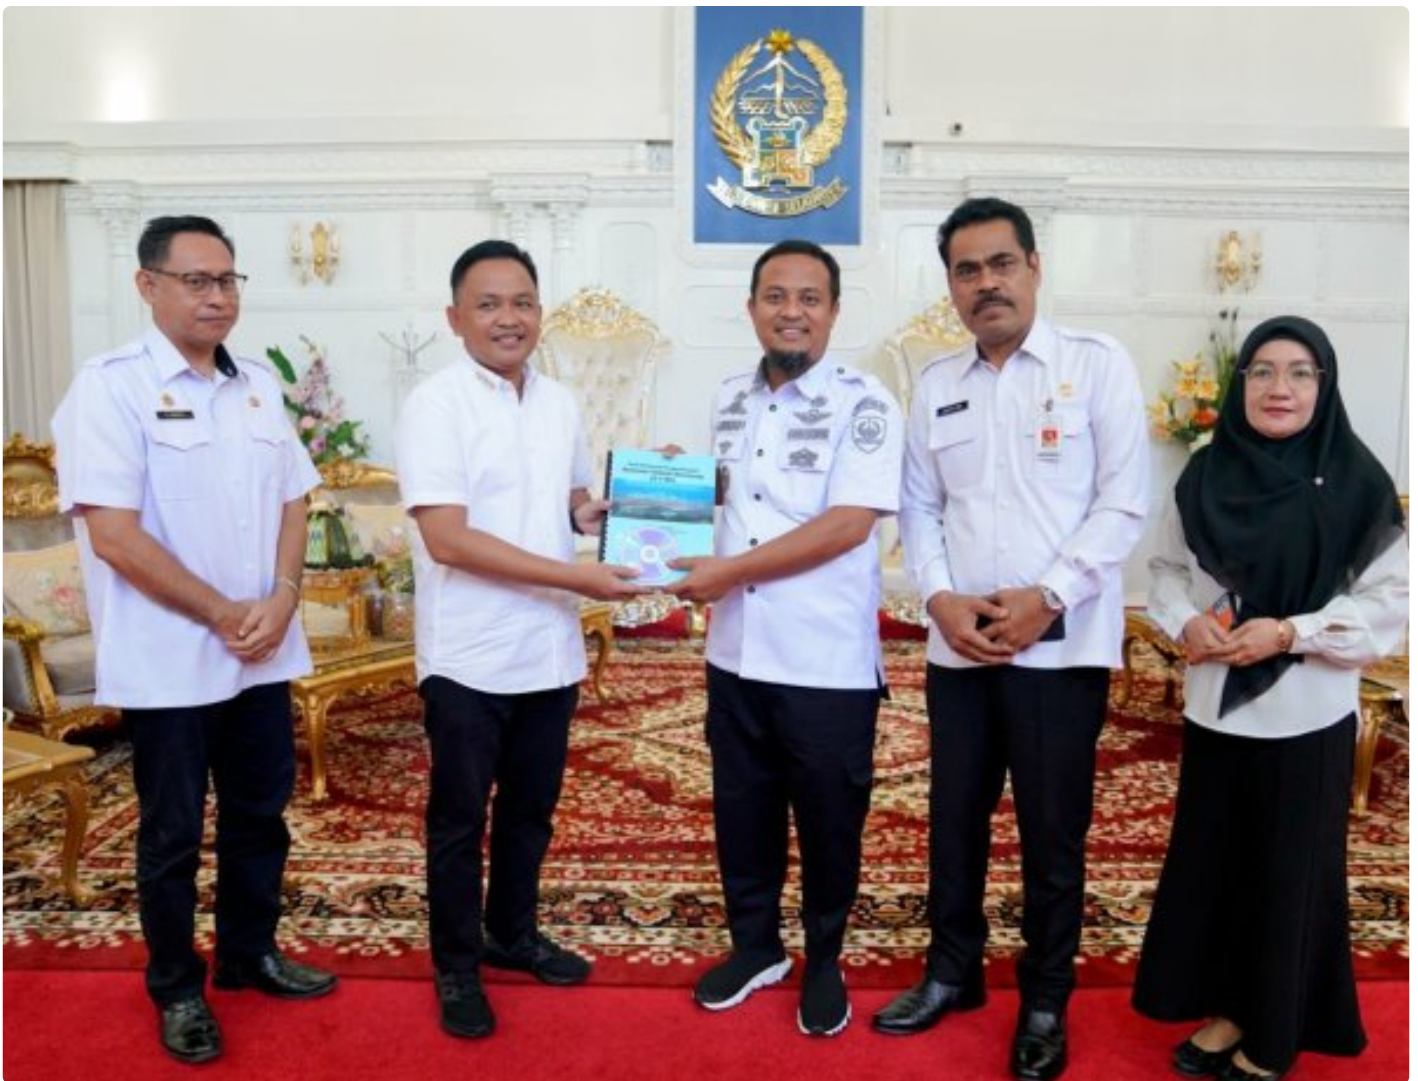

Pemprov Sulsel Dukung Kelayakan Studi KIBA, Hasilnya Datangkan Investasi Rp135 Triliun

Ryawan Saiyed - SULSEL.MEDIAVERIFIKASI.COM

Jun 12, 2023 - 12:20

MAKASSAR - Gubernur Sulawesi Selatan, Andi Sudirman Sulaiman mendorong kemudahan berinvestasi di Sulawesi Selatan.

Salah satu bukti nyatanya, berkat dorongan Gubernur Andi Sudirman Sulaiman dengan memfasilitasi feasibility study (FS) atau studi kelayakan pengembangan Kawasan Industri Bantaeng (KIBA).

Studi kelayakan ini digodok oleh Pemprov Sulsel selama kurang lebih dua tahun terakhir atau sejak tahun 2021 lalu.

Dalam menggodok studi kelayakan pengembangan Kawasan Industri Bantaeng ini, Gubernur Sulsel mengalokasikan anggaran senilai Rp 650 Juta. FS ini melibatkan perguruan tinggi dari Universitas Hasanuddin (Unhas).

“Kita alokasikan Rp650 Juta untuk studi kelayakan pengembangan KIBA. Kini investor melirik dengan nilai investasi Rp 135 Triliun,” kata Gubernur Andi Sudirman, Senin (12/6/2023).

Dengan disupport studi kelayakan oleh Pemprov Sulsel, membuka peluang yang besar bagi pengembangan investasi di Sulsel, khususnya di Bantaeng.